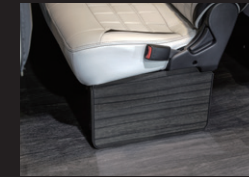

【 EXTERIOR & INTERIOR 標準架装 】

インディレクト
ライティングパネル

汎用LEDダウンライト

ワッフルシートカバー

マホガニーパネル5P

マホガニー
 gangs リップステアリング

マホガニーシフトノブ

インテリアフットパネル2枚