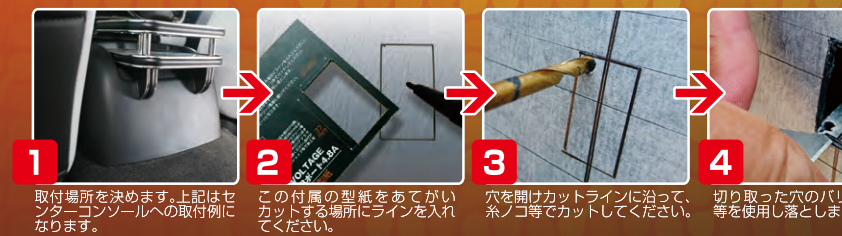

汎用VOLTAGE + USBポート4.8A

レガンス 汎用ボルテージ+USBポート4.8A

取付場所を選ばない USBポート

コンソールに穴を開け、設置!

最速充電! 2.4Aが2ポート!! 同時使用でも充電速度落ちない!

汎用タイプのデジタル電圧表示機能搭載のUSB接続ポート。純正スイッチに入れ込むタイプではなく、穴を開け製品を入れ込み、アクセサリ電源に繋がればどこからでもUSB充電が可能な汎用タイプ。さらに電圧表示機能付きなのでバッテリーの状態がいつでも確認できます。機能性とインテリアを兼ね備えたLEGANCEの汎用Type VOLTAGE+USBポート4.8Aを是非お試しください。

この商品は穴を開け、製品を嵌めこみACC電源を繋いで使用して頂く汎用品です。製品を取付する際、奥行きが最低58mm必要となります。穴開け作業の前に必ずクリアランスを確認してください。ACC(アクセサリ)電源の引込はヒューズBOX、もしくはプロショップにてご相談ください。配線は付属しておりませんので、取付はプロショップ等での施工をお勧めします。

取付場所、自由自在に! 理想の設置を実現!!

配線加工が不要な専用延長コード!