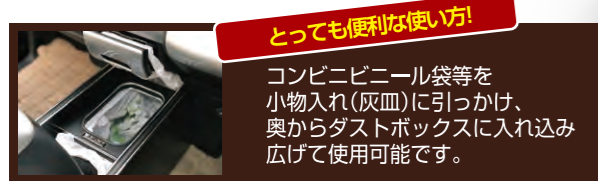

200系ハイエース レガンス インテリアダストボックス

Interior Dust box

COLOURS 9色
ALL BLACK 黒色
日本製
スマホホルダー並み
幅90mm

ナロー、ワイド共に共通の商品でカラーは全9色からセレクト可能。取付もマジックテープで簡単固定できる事ができ、インテリアカップホルダーを現在ご利用の方にも装着できるように設計してあります。さらに2種の専用カップホルダーを装着する事により、ダストボックスの開口部をなるべく隠す事ができ、利便性とドレスアップを両立した商品となっております。ダストボックスへの2種の専用カップホルダーの取付方法も、製品を上に乗せマジックテープでの固定でOK。