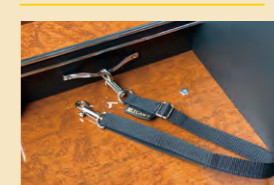

ナロー用 ボックスサイズ

高さ/21cm 幅/25.5cm 長さ/47cm

飛び出し防止リード

使い勝手抜群!
オプションで
もっと便利に!

長さ49cm
(最長82cm)
¥2,200 (税込)

平キボシ、長さ1.5m、4Aヒューズ付きのUSBポートのお助けアイテム
¥1,540 (税込)

シガー電源延長コード

インテリアDOGコンソールBOX					
インテリアDOGセンターコンソールBOX	ワイド用	¥59,400 (税込)	インテリアDOGセンターコンソールBOX	ナロー用	¥57,200 (税込)
インテリアDOGセンターコンソールBOX	ワイド用	¥60,500 (税込)	インテリアDOGセンターコンソールBOX	ナロー用	¥58,300 (税込)
飛び出し防止リード		¥2,200 (税込)	汎用ボルテージ+USBポート4.8A		¥4,950 (税込)
オールブラック仕様		¥1,100up (税込)	※ナローはスーパーGL用、ワイドは特装車・ワゴンGL・グランドキャビン用となります。 ※危険防止の為、走行中はBOX内にワンちゃんを乗せないでください。		